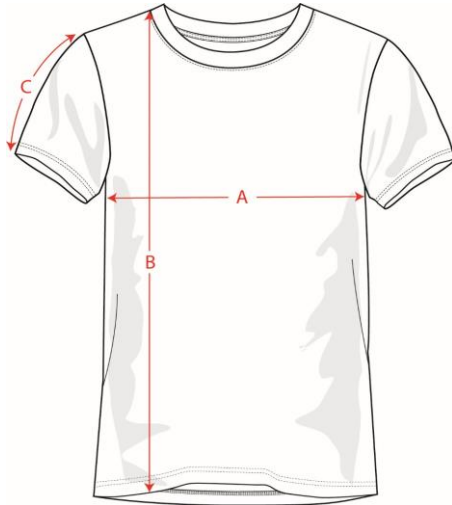

32200-141000 T-Shirt Jungen Rundhals

Größen/Sizes	80	86	92	98	104	110	116	128	140	152	164/XS	S	M	L	XL	XXL	3XL	4XL
A: 1/2 Brustweite/ Half Chest	26 cm	28 cm	30 cm	32 cm	33 cm	34 cm	36 cm	39 cm	42 cm	45 cm	50 cm	51 cm	54 cm	57 cm	60 cm	63 cm	66 cm	69 cm
B: Länge Vorne/ Body Length Front	37 cm	38 cm	40 cm	41 cm	42 cm	43 cm	46 cm	50 cm	54 cm	58 cm	62 cm	70 cm	72 cm	74 cm	75 cm	76 cm	77 cm	78 cm
C: Ärmellänge/ Sleeve Length	9,5 cm	9,5 cm	9,5 cm	10 cm	10 cm	10,5 cm	12 cm	13 cm	14 cm	15 cm	21 cm	22 cm	23 cm	24 cm	25 cm	26 cm	27 cm	28 cm